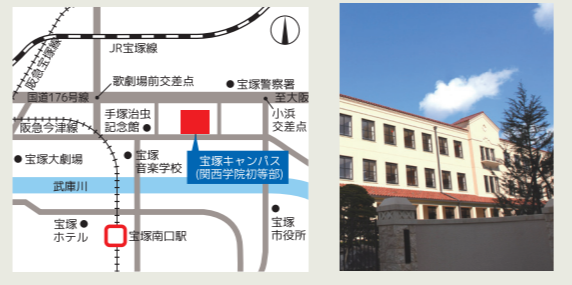

アカデミックcommons Academic Commons

北門 North Gate

西門 West Gate

(警備室)

正門 Main Gate

ランバス記念礼拝堂 Lambuth Memorial Chapel

西宮北口キャンパス

NISHINOMIYA KITAGUCHI

阪急西宮北口駅に直結した阪急西宮ガードズゲート館の7階から10階にキャンパスがあります。7階には、アフタースクール(放課後学習支援)の「関西学院クレセントスクール」などを実施する「NISHIKITA CROSS」と、司法研究科(ロースクール)の一部があります。8、9階は司法研究科、10階は地域の「こころの健康」に寄与する「文学部心理学実践センター」があります。

大阪梅田キャンパス

OSAKA UMEMEDA

大阪梅田キャンパスは、阪急梅田駅から徒歩すぐ、アプロースタワー(14階、10階)にあります。社会人向け大学院の授業を数多く開講するとともに、生涯学習や学生の就職活動支援、また産官学連携などの拠点として活用しています。

東京丸の内キャンパス

TOKYO MARUNOUCHI

東京駅接続のサビアタワー(10階)に東京丸の内キャンパスがあります。東京での情報発信や生涯学習の推進、首都圏での就職活動支援の拠点として在京のOB・OGも現役学生をバックアップしています。

宝塚キャンパス

TAKARAZUKA

関西学院初等部がある宝塚キャンパスの校舎は「スパニッシュ・ミッション・スタイル」で統一されています。校舎の周りを緑で囲み、風や光、自然を感じる空間を実現。子どもたち一人ひとりが、生まれた瞬間から与えられている個性と可能性を最大限に発揮し、使命と責任、そして誇りを持って歩んでいけるように、また夢を発見し成長していけるように、全力でサポートしています。

千里国際キャンパス