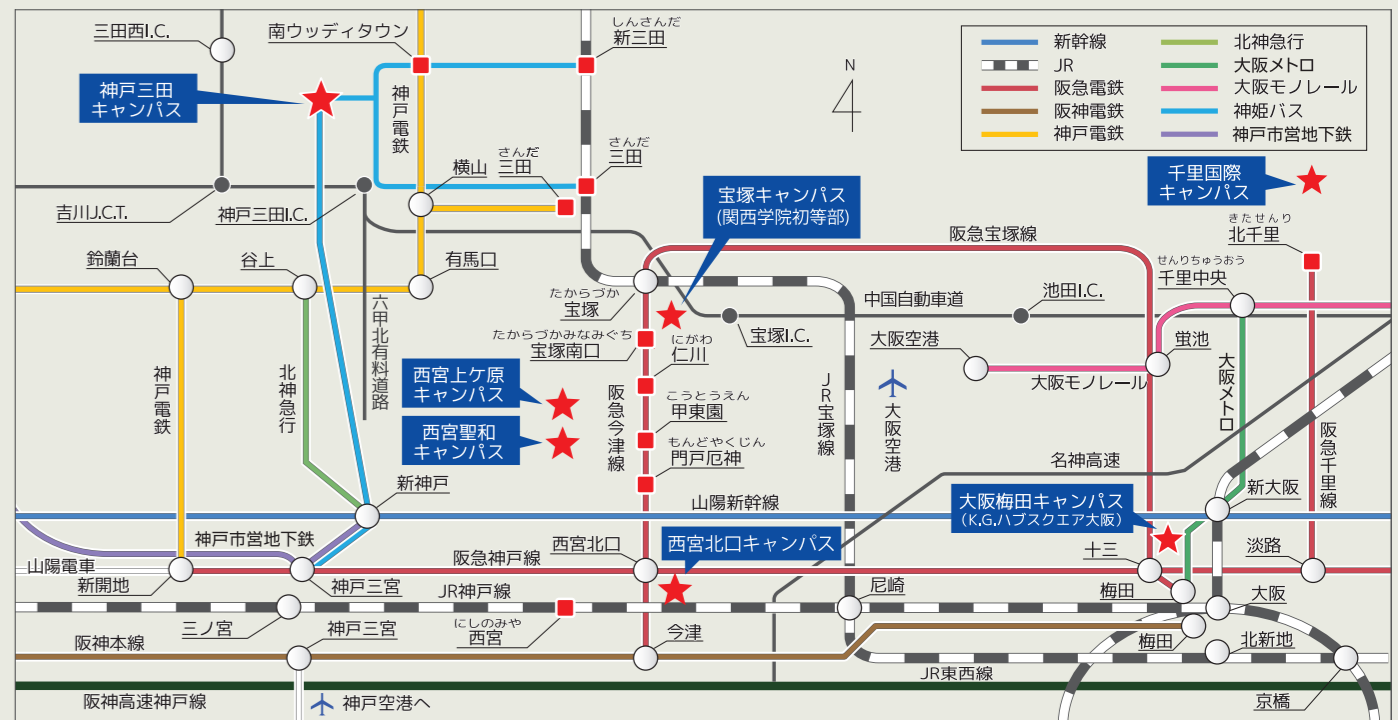

阪急西宮北口駅に直結した阪急西宮ガードズゲート館の7階から10階にキャンパスがあります。7階には、アフタースクール(放課後学習支援)の「関西学院クレセントスクール」などを実施する「NISHIKITA CROSS」と、司法研究科(ロースクール)の一部があります。8、9階は司法研究科、10階は地域の「こころの健康」に寄与する「文学部心理学実践センター」があります。

大阪梅田キャンパス

OSAKA UMEMEDA

大阪梅田キャンパスは、阪急梅田駅から徒歩すぐ、アプロースタワー(14階、10階)にあります。社会人向け大学院の授業を数多く開講するとともに、生涯学習や学生の就職活動支援、また産官学連携などの拠点として活用しています。

東京丸の内キャンパス

TOKYO MARUNOUCHI

東京駅接続のサビアタワー(10階)に東京丸の内キャンパスがあります。東京での情報発信や生涯学習の推進、首都圏での就職活動支援の拠点として在京のOB・OGも現役学生をバックアップしています。

SENRI INTERNATIONAL

千里国際キャンパスには、関西学院千里国際中等部・高等部と、外国人生徒の教育を行う関西学院大阪インターナショナルスクールがあります。国際色豊かな環境のもと、多彩な教育活動を展開しています。

アクセス

ACCESS

- 西宮上ヶ原キャンパス
 - 阪急今津線「甲東園駅」[C川駅]より徒歩約12分
 - 阪急今津線「甲東園駅」より阪急バスで「関西学院前」下車(約5分)
- 西宮聖和キャンパス
 - 阪急今津線「門戸厄神駅」より徒歩約13分

大阪方面から	神戸方面から	JR利用の場合	西宮上ヶ原キャンパス
阪急電車利用の場合	JR利用の場合		
阪急電車 宝塚線	JR 西宮線	JR 西宮駅	バス(「上ヶ原二番町」下車)
西宮北口駅	西宮駅	西宮駅	バス
徒歩 4分	徒歩 12分	徒歩 10分	
阪急電車 今津線	西宮北口駅	西宮北口駅	
西宮北口駅	西宮北口駅	西宮北口駅	
徒歩 6分	徒歩 12分	徒歩 10分	
阪急電車 今津線	西宮北口駅	西宮北口駅	
西宮北口駅	西宮北口駅	西宮北口駅	
徒歩 1分	徒歩 13分	徒歩 10分	
阪急電車 今津線	西宮北口駅	西宮北口駅	
西宮北口駅	西宮北口駅	西宮北口駅	
徒歩 4分	徒歩 12分	徒歩 10分	
阪急電車 今津線	西宮北口駅	西宮北口駅	
西宮北口駅	西宮北口駅	西宮北口駅	
徒歩 1分	徒歩 13分	徒歩 10分	